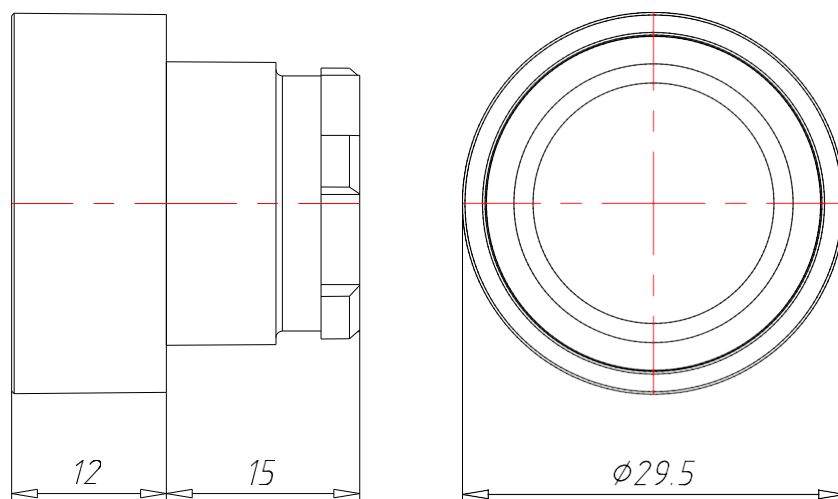

КНОПКА ВРІВЕНЬ БЕЗ ФІКСАЦІЇ чорна із білою вертикальною стрілкою

АРТИКУЛ:
ESX 1109

ТЕХНІЧНІ ХАРАКТЕРИСТИКИ:

Артикул	ЕСХ 1109
Опис	Кнопка прихована
Матеріал корпусу	Хромований ЦАМ
Колір	Чорний ІЗ БІЛОЮ ВЕРТИКАЛЬНОЮ СТРІЛКОЮ
Підсвічування	Немає
Функціональність	Без фіксації
Зовнішній діаметр [мм]	30
Ступінь захисту IP	65